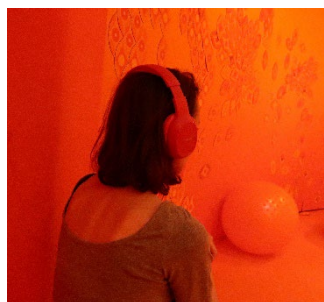

Możesz posłuchać czy pomarańczowe rzeczy wydają dźwięki.