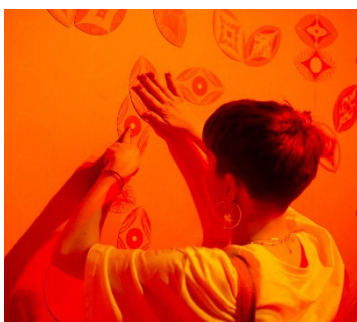

„Spektrum światła / Ekspozycja na kolor. Pomarańczowy”

Co to jest?

„Spektrum światła / Ekspozycja na kolor. Pomarańczowy”
to tytuł specjalnej wystawy.

Tę wystawę możesz obejrzeć
w Muzeum Współczesnym we Wrocławiu.

Na tej wystawie
wszystko jest pomarańczowe.

Pomarańczowe są nawet:

- ściany
- podłogi
- światło.

Co możesz robić na wystawie?

Na naszej wystawie
możesz się dobrze bawić.

Możesz układać różne wzory
z pomarańczowych kafelków.